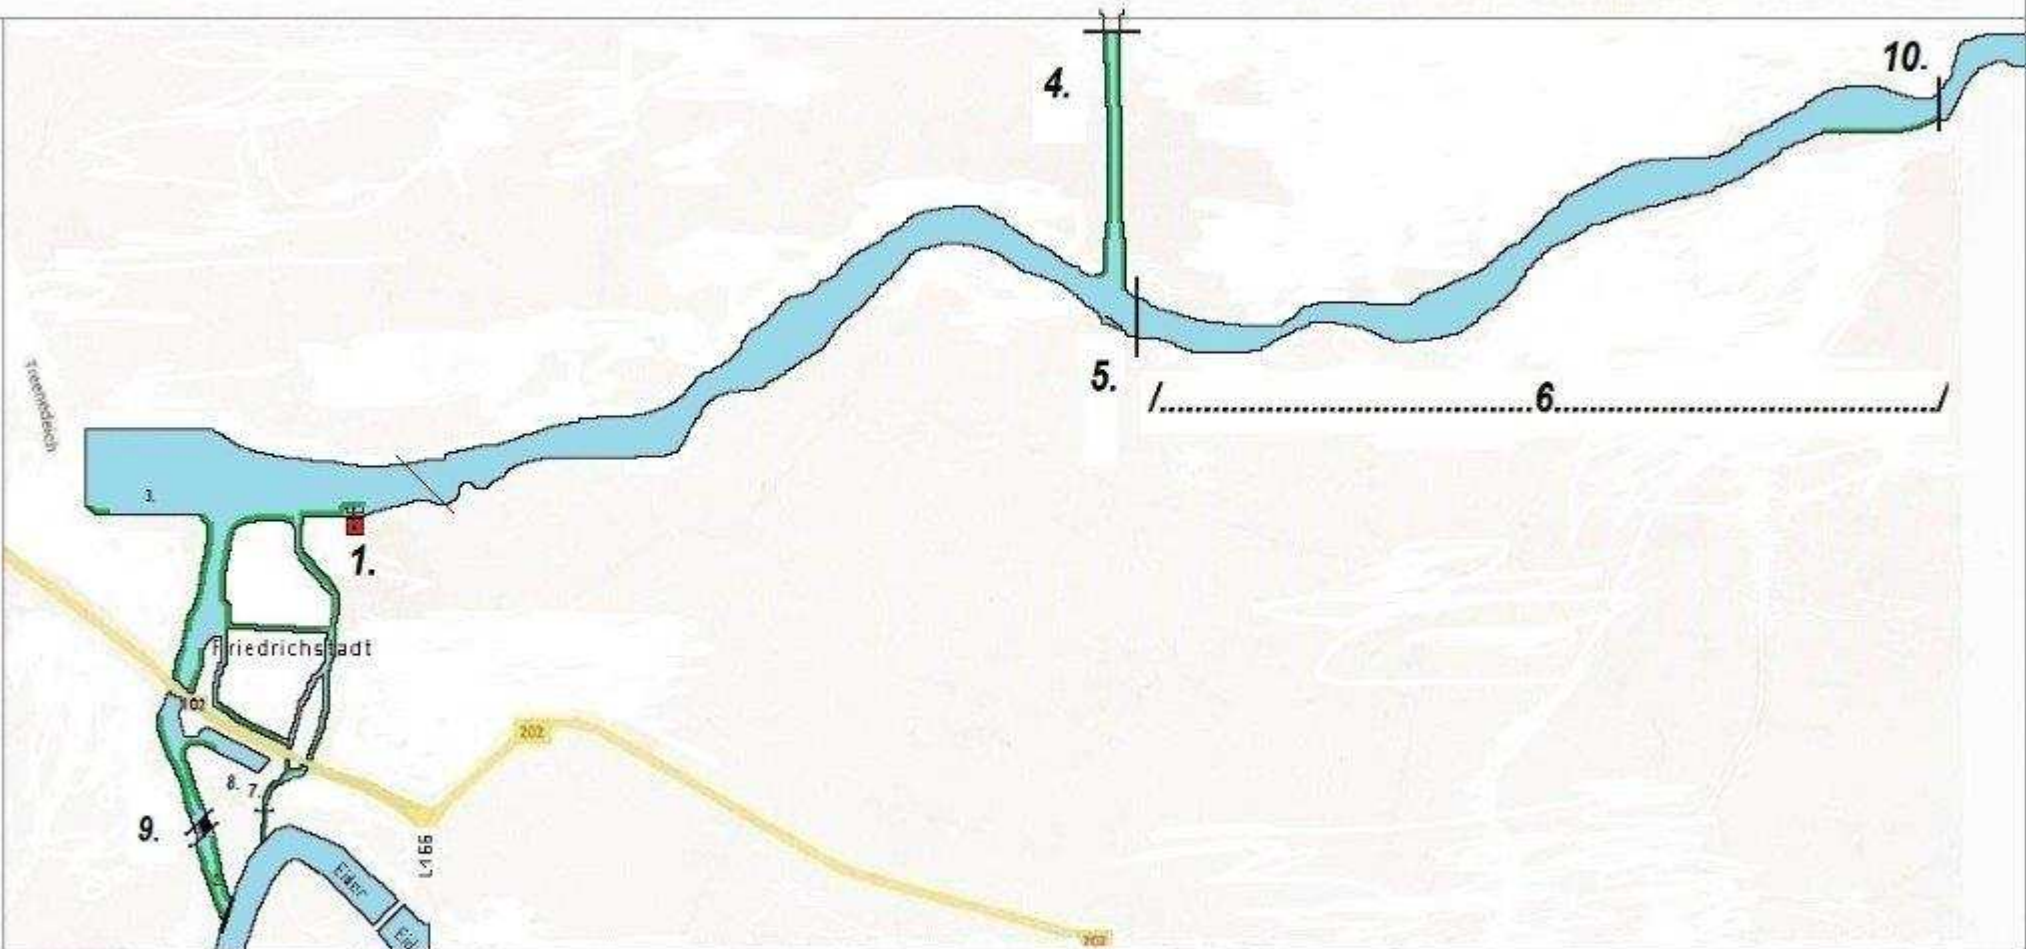

Vereinsgewässer

SFV Treene e.V.

Friedrichstadt

1. Vereinsheim SFV Treene

2. Ende Pachtgewässer SFV Treene

3. Bereich Toter Arm

4. Stichkanal Koldenbüttel

5. Ende Pachtgewässer nach Stichkanal

6. gem. Pachtgewässer mit Schwabstedt

7. Sandfang Ostertiefzug

8. MCW Yachthafen

9. Getreide AG und neuer Hafen

10. Ende Pachtgewässer SFV und Schwabstedt

11. grün gekennzeichnete Bereiche vom Ufer aus beangelbar